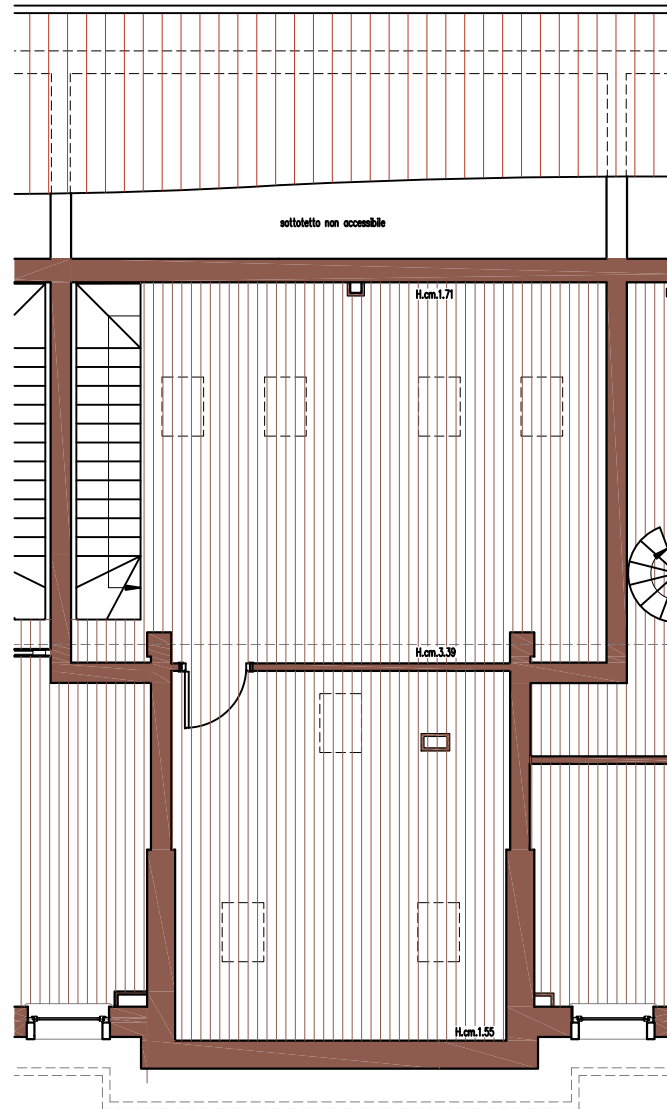

DAL CIN & ADORNO

architetti associati

COMPLESSO RESIDENZIALE SITO IN PESCONTINA

APP.
B29

SPAZI ESTERNI

- giardino
 terrazza

PIANO

- terra
 primo
 sottotetto

DAL CIN & ADORNO

architetti associati

COMPLESSO RESIDENZIALE SITO IN PESCONTINA

APP.
B29

SPAZI ESTERNI

- giardino
- terrazza

PIANO

- terra
- primo
- sottotetto