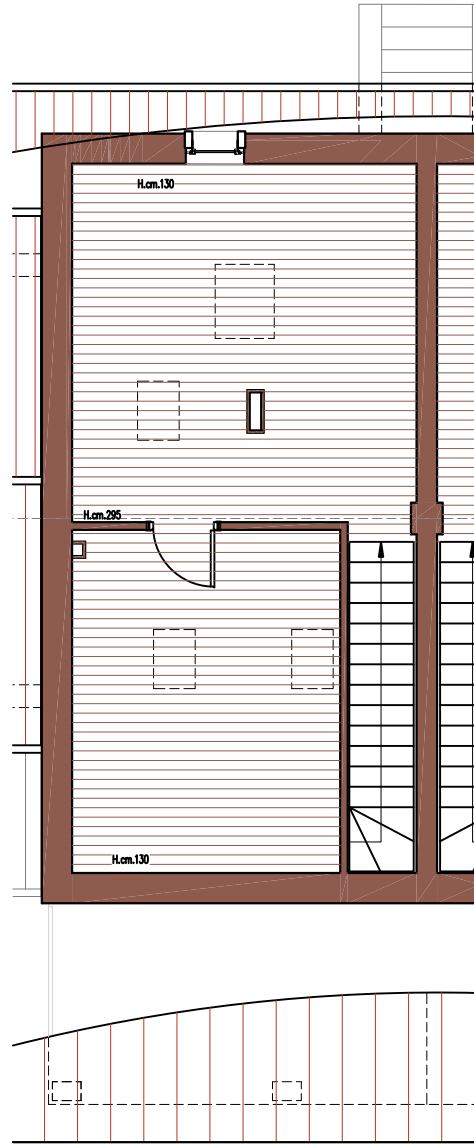

DAL CIN & ADORNO

architetti associati

COMPLESSO RESIDENZIALE SITO IN PESCONTINA

APP.
B14

SPAZI ESTERNI

- giardino
- terrazza

PIANO

- terra
- primo
- sottotetto