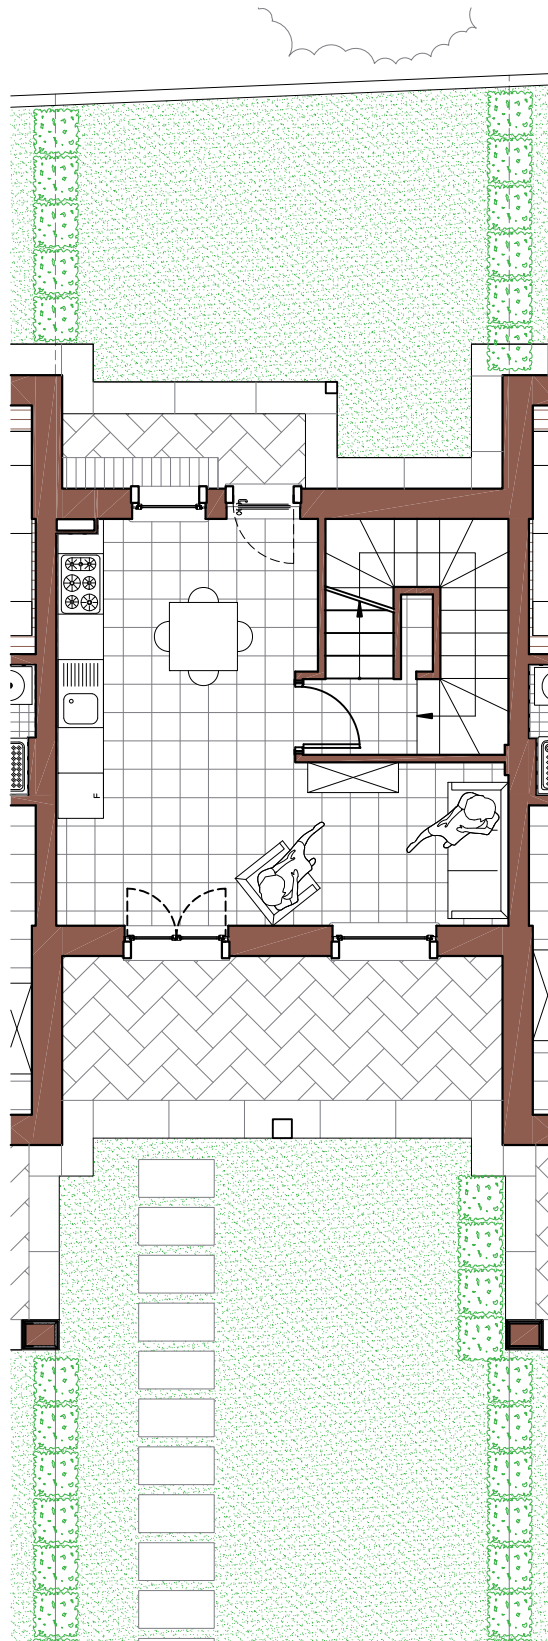

DAL CIN & ADORNO

architetti associati

COMPLESSO RESIDENZIALE SITO IN PESCANTINA

APP.
A20

SPAZI ACCESSORI taverna
 garage

PIANO interrato terra
 primo
 sottotetto

DAL CIN & ADORNO

architetti associati

COMPLESSO RESIDENZIALE SITO IN PESCONTINA

APP.
A20

SPAZI ESTERNI

- giardino
- terrazza

PIANO

- terra
- primo
- sottotetto

COMPLESSO RESIDENZIALE SITO IN PESCONTINA

APP.
A20

SPAZI ESTERNI

- giardino
- terrazza

PIANO

- terra
- primo
- sottotetto